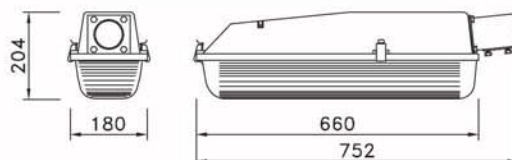

Další informace:

Příruba je součástí svítidla, na objednávce je však třeba upřesnit, jaký typ je požadován.

Základní cena 6000,- Kč bez DPH

Výhody použití:

- **Srovnatelné světelné parametry s tradičními LV pro kompaktní zářivky 36W**
- **Vhodné pro instalace s častým spínáním (ovládání pohybovým senzorem)**
- **Úspora energie až 60%**

Kód	W	⊗	kg
LVLED300	1x35	LED LLM	5,7

⊗ – zdroj

LV LED