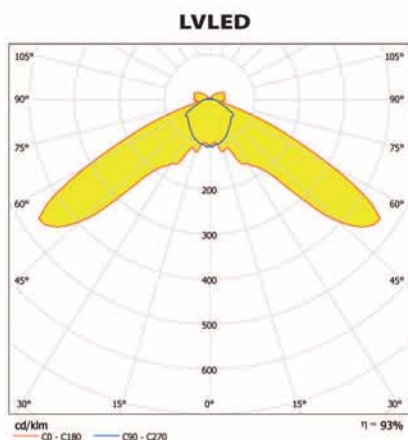

MODUS LV LED

LED svítidla pro veřejné osvětlení

Těleso:

- korpus svítidla je vyroben z polyesteru plněného skelnými vlákny
- nerezové spony

Optický systém:

- bíle lakovaný ocelový reflektor ve svítidle
- polykarbonátový čirý difuzor – Fresnelova čočka